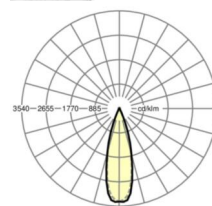

параметры

номер заказа	19447004170
код EAN	4020863400812
номер таможенного тарифа	94051190
Знак прохождения контроля	IP 64, класс защиты I, для рабочих мест за дисплеем 65° < 3000, ENEC10 VDE, F, D, HACCP DIN10500/Food/IFS-пригодность для применения/BRC, Indoor, CE
Степень ударопрочности IK	IK03 (-20°C bis 35°C)
Температура окружающей среды	ta -20°C в 35°C
Гарантийный срок	5 лет
Государственные программы поддержки	BEG - государственные субсидии для энергосберегающих зданий (действительна только для Германии)

электротехника

Балласт	Электронный драйвер (1 штука)
Мощность системы	53W
сетевое напряжение	230V/50Hz
класс энергосбережения/Источник света	D

Оптика

Оснастка	LED, цветопередача/оттенок света CRI ≥ 80 / 6500K
Допуск для координаты цветности (MacAdam)	3SDCM
Фотобиологическая безопасность (светильник)	RG1
Номинальный световой поток	7853lm
Срок службы LED	50000h L80/B10 (Tq 35°C)
светоотдача светильников	148lm/W
Угол излучения	30° (C0) / 30° (C90)
UGR поп./вдоль	12.8 / 11.5

DEEP-LINK

<https://www.regiolum.de/ru/article/19447004170>